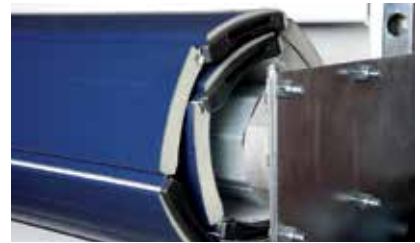

Gemak

De Novorol is de oplossing voor renovatiesituaties waarbij ruimtebesparing een belangrijke rol speelt.

Omdat de deur verticaal oprolt, is er zowel binnen als buiten geen ruimteverlies. De garage kan tot op de laatste centimeter benut worden.

- Gemaakt van 77 mm dubbelwandige aluminium lamellen gevuld met CFK-vrij isolatieschuim
- Geleverd met elektrische aandrijving, inclusief afstandsbediening
- Polyester gepoedercoat aluminium lamellen
- Optioneel leverbaar in negen folie dessins, deze uitvoering biedt naast een fraaie uitstraling ook een extra bescherming tegen invloeden van buitenaf.
- Geleverd met vingerknel- en onderloopbeveiliging
- Montage in of achter de dag
- Montage binnen en buiten mogelijk
- Wordt geleverd met noodhandbediening door middel van een slinger
- Voorzien van tien jaar fabrieksgarantie