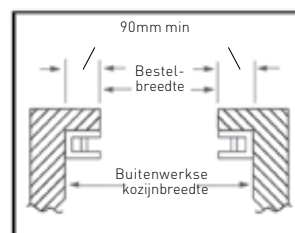

Montage achter de dag