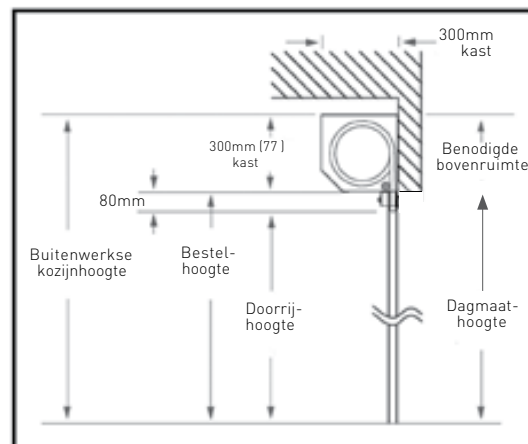

Folie kleuren

Zwart	Antracietgrijs	Golden Oak
Donkerrood	Wijnrood	Rozenhout
Mosgroen	Mahonie	Staalblauw

Techniek

- 1 Kast**
Geleverd in standaardkleur wit. Beschermt de gebruiker tegen beknelling en zorgt tevens voor een mooie afwerking.
- 2 Handbediening**
Een slinger wordt standaard meegeleverd, zodat de deur handmatig geopend kan worden van binnenuit, bijvoorbeeld tijdens een stroomstoring.
- 3 Besturingsunit**
Met ingebouwde verlichting welke ingeschakeld wordt indien de deur geopend of gesloten wordt. Na vier minuten schakelt de lamp automatisch uit.
- 4 Geleiderail**
De geleiderails zijn voorzien van tochtborstels waarmee een goede afsluiting gerealiseerd wordt.
- 5 Onderloopbeveiliging**
Aan de onderzijde is de deur voorzien van fotocelbeveiliging waardoor de deur stopt en weer open gaat in het geval van obstakels.

Inbouwtekeningen

Montage in de dag

Montage achter de dag

Novoferm biedt meer...

Onderstaande brochures kunt u aanvragen via onze website:

Garagedeuren

- sectionaaldeuren
- kanteldeuren
- openslaande deuren
- Novorol
- aandrijvingen