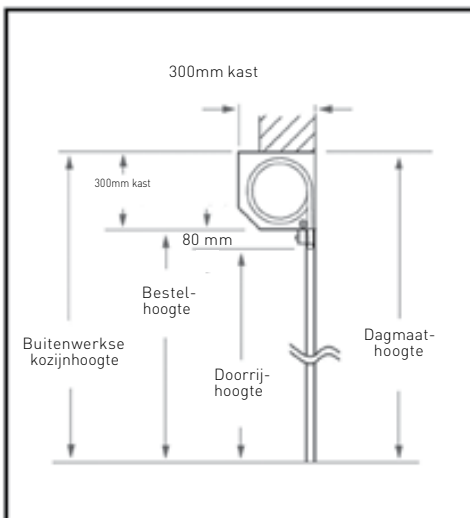

Folie kleuren

Zwart	Antracietgrijs	Golden Oak
Donkerrood	Wijnrood	Rozenhout
Mosgroen	Mahonie	Staalblauw

Techniek

- 1 Kast**
Geleverd in standaardkleur wit. Beschermt de gebruiker tegen beknelling en zorgt tevens voor een mooie afwerking.
- 2 Handbediening**
Een slinger wordt standaard meegeleverd, zodat de deur handmatig geopend kan worden van binnenuit, bijvoorbeeld tijdens een stroomstoring.
- 3 Besturingsunit**
Met ingebouwde verlichting welke ingeschakeld wordt indien de deur geopend of gesloten wordt. Na vier minuten schakelt de lamp automatisch uit.
- 4 Geleiderail**
De geleiderails zijn voorzien van tochtborstels waarmee een goede afsluiting gerealiseerd wordt.
- 5 Onderloopbeveiliging**
Aan de onderzijde is de deur voorzien van fotocelbeveiliging waardoor de deur stopt en weer open gaat in het geval van obstakels.

Inbouwtekeningen

Montage in de dag

Montage achter de dag

Novoferm biedt meer...

Onderstaande brochures kunt u aanvragen via onze website:

Garagedeuren

- sectionaaldeuren
- kanteldeuren
- openslaande deuren
- Novorol
- aandrijvingen