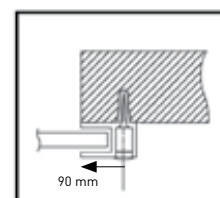

Montage achter de dag