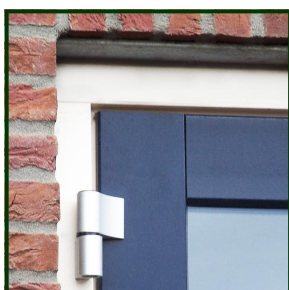

Voordeurdetail